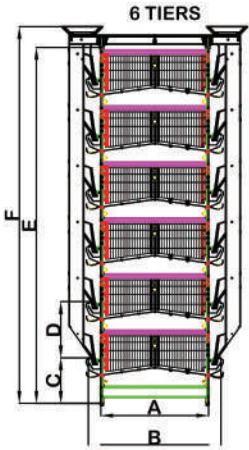

## المواصفات الفنية

العمق 66.5 سم × العرض 64 سم × الارتفاع 69 سم

المساحة / طير

عدد الطيور

|    |                        |
|----|------------------------|
| 9  | 472.00 سم <sup>2</sup> |
| 10 | 425.60 سم <sup>2</sup> |
| 11 | 386.90 سم <sup>2</sup> |

### نظام الشرب من أدهم™

يتكون نظام الشرب في كل مقطع 64 سم من خط امداد المياه مصنوع من مادة البولي بروبيلين وتحوي على 3 حلقات للشرب تغطي احتياج 20 طير على مدار اليوم. كما ويتم جمع قطرات الماء الفائضة اثناء الشرب بواسطة ساقية على شكل حرف (V) ومن ثم تصريفها خارج القفس.

### نظام جمع البيض من أدهم™

نظام جمع البيض يأتي بصورة مصعد (كونفير) او بصورة شلال. صمم نظام النقل بواسطة مواسير بلاستيك مما يؤدي الى تخفيض الكسور والفتور الى نسب منخفضة اثناء نقل البيض.

جدول الأبعاد

|          | A    | B    | C   | D   | E    | F    | G    | H   | I    | J    |
|----------|------|------|-----|-----|------|------|------|-----|------|------|
| 3. طابق  | 1330 | 1630 | 560 | 690 | 2312 | 2567 | 1006 | 640 | 1245 | 2560 |
| 4. طابق  | 1330 | 1630 | 560 | 690 | 3002 | 3257 | 1006 | 640 | 1245 | 2560 |
| 5. طابق  | 1330 | 1630 | 560 | 690 | 3692 | 3947 | 1006 | 640 | 1245 | 2560 |
| 6. طابق  | 1330 | 1630 | 560 | 690 | 4382 | 4637 | 1006 | 640 | 1245 | 2560 |
| 7. طابق  | 1330 | 1630 | 560 | 690 | 5072 | 5327 | 1006 | 640 | 1245 | 2560 |
| 8. طابق  | 1330 | 1630 | 560 | 690 | 5762 | 6017 | 1006 | 640 | 1245 | 2560 |
| 9. طابق  | 1330 | 1630 | 560 | 690 | 6452 | 6707 | 1006 | 640 | 1245 | 2560 |
| 10. طابق | 1330 | 1630 | 560 | 690 | 7142 | 7397 | 1006 | 640 | 1245 | 2560 |