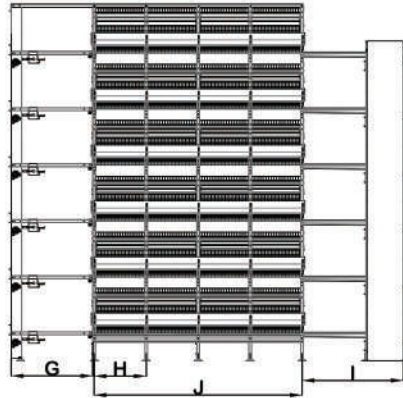

## المواصفات الفنية

العمق 66.5 سم × العرض 64 سم × الارتفاع 69 سم

المساحة / طير

عدد الطيور

|    |                        |
|----|------------------------|
| 9  | 472.00 سم <sup>2</sup> |
| 10 | 425.60 سم <sup>2</sup> |
| 11 | 386.90 سم <sup>2</sup> |

### نظام الشرب من أدهم™

يتكون نظام الشرب في كل مقطع 64 سم من خط امداد المياه مصنوع من مادة البولي بروبيلين وتحوي على 3 حلقات للشرب تغطي احتياج 20 طير على مدار اليوم. كما ويتم جمع قطرات الماء الفائضة اثناء الشرب بواسطة ساقية على شكل حرف (V) ومن ثم تصريفها خارج القفس.

### نظام جمع البيض من أدهم™

نظام جمع البيض يأتي بصورة مصعد (كونفير) او بصورة شلال. صمم نظام النقل بواسطة مواسير بلاستيك مما يؤدي الى تخفيض الكسور والفتور الى نسب منخفضة اثناء نقل البيض.

جدول الأبعاد

|          | A    | B    | C   | D   | E    | F    | G    | H   | I    | J    |
|----------|------|------|-----|-----|------|------|------|-----|------|------|
| 3. طابق  | 1330 | 1630 | 560 | 690 | 2312 | 2567 | 1006 | 640 | 1245 | 2560 |
| 4. طابق  | 1330 | 1630 | 560 | 690 | 3002 | 3257 | 1006 | 640 | 1245 | 2560 |
| 5. طابق  | 1330 | 1630 | 560 | 690 | 3692 | 3947 | 1006 | 640 | 1245 | 2560 |
| 6. طابق  | 1330 | 1630 | 560 | 690 | 4382 | 4637 | 1006 | 640 | 1245 | 2560 |
| 7. طابق  | 1330 | 1630 | 560 | 690 | 5072 | 5327 | 1006 | 640 | 1245 | 2560 |
| 8. طابق  | 1330 | 1630 | 560 | 690 | 5762 | 6017 | 1006 | 640 | 1245 | 2560 |
| 9. طابق  | 1330 | 1630 | 560 | 690 | 6452 | 6707 | 1006 | 640 | 1245 | 2560 |
| 10. طابق | 1330 | 1630 | 560 | 690 | 7142 | 7397 | 1006 | 640 | 1245 | 2560 |